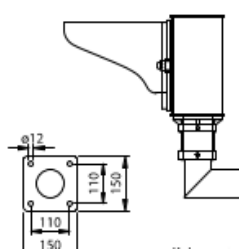

Bevestigingen Classic lantaarn

Op mast met $\varnothing 76$ mm Sok

Op mast $\varnothing 102$ mm Sok

Aan mast $\varnothing 76$ mm sok
Bandit knieopzetstuk

Aan mast $\varnothing 76$ mm sok
Muurflens knieopzetstuk

Deze knieopzetstukken en muurflenzen vallen niet onder ons standaard assortiment

Aan mast Bandit
Universele Bandit beugels

Aan mast beugel
Beugel is $\varnothing 102 \times 195$ mm

Voorbeeld van een bevestiging aan Neig en deze zijn bij een mastenleverancier verkrijgbaar