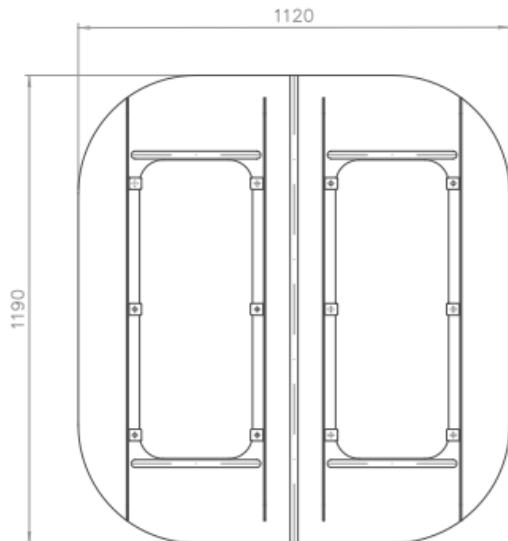

Maatvoering Classic 2x Half Achtergrondschild

2x Half geschikt voor 2x 2x \varnothing 300 mm Classic verkeerslantaarn

2x Half geschikt voor 2x 3x \varnothing 300 mm Classic verkeerslantaarn